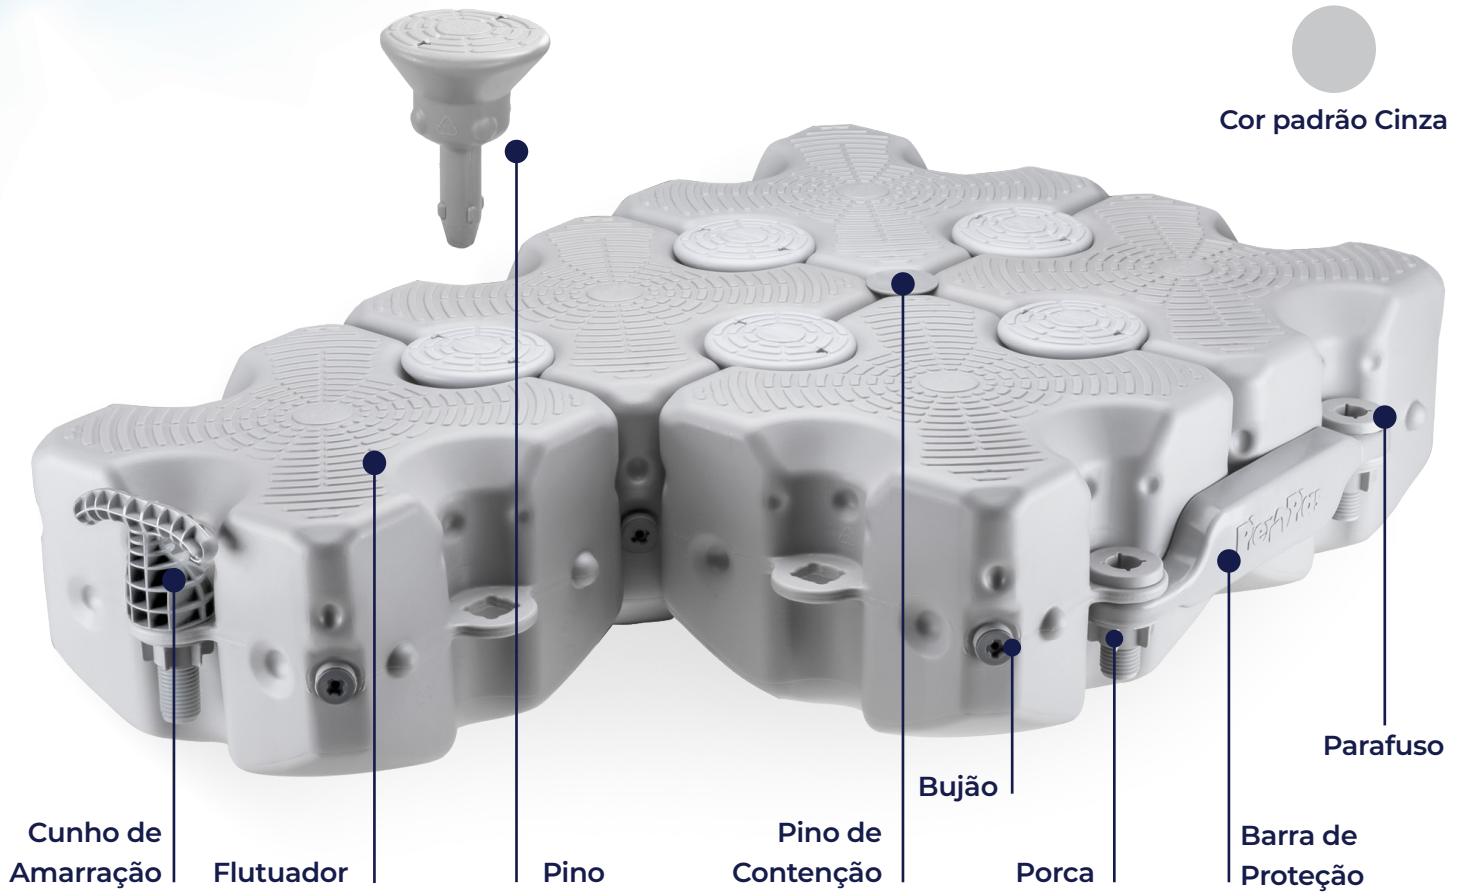

Tecnologia

Sistema modular com encaixe entre blocos e componentes que permitem a montagem de plataformas sob medida. Fácil de mover e transportar.

Qualidade

Fabricado em Polietileno de Alta Densidade, resistente a impactos e com durabilidade superior a 20 anos de uso. Possui aditivos antiestático e anti-UV.

Inovação

Montagem rápida e de fácil instalação. Com design único e inovador. Eficiência em conforto, segurança e estabilidade sobre a água.

Desenvolvido no Brasil, com fabricação nacional e também nos Estados Unidos.

Charleston Harbor Resort & Marina, Carolina do Sul, EUA

Cor padrão Cinza

Premium

V1 - 50 x 50 x 42 cm

Standard

V2 - 50 x 50 x 37 cm

Meio-Bloco | Slider

50 x 50 x 27 cm
Um bloco, duas utilidades

Inovação Flutuante

Acessórios

Anel Guia Metálico para Estacas
Diâmetro: 25 cm

Parafuso para Poita

Escada

Guarda-Corpo

Rosana, SP

Projetos Especiais