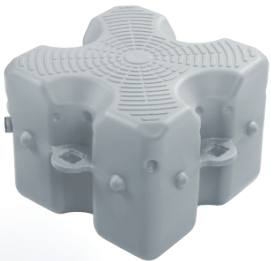

PIERPLAS®

Plataformas Flutuantes

www.ntcfloat.com.br

Pierplas é a solução flutuante que se adapta ao nível da água, mantendo sua embarcação segura e estável.

Ideal para projetos residenciais, marinas, clubes, obras públicas e serviços sobre a água.

Charleston Harbor Resort & Marina, Carolina do Sul, EUA

Cor padrão Cinza

Premium

V1 - 50 x 50 x 42 cm

Standard

V2 - 50 x 50 x 37 cm

Meio-Bloco | Slider

50 x 50 x 27 cm
Um bloco, duas utilidades

Inovação Flutuante

Acessórios

Anel Guia Metálico para Estacas
Diâmetro: 25 cm

Parafuso para Poita

Escada

Guarda-Corpo

Rosana, SP

Projetos Especiais