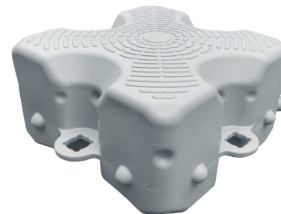

PIERPLAS®

Plataformas Flutuantes

www.ntcfloat.com.br

Pierplas é a solução flutuante que se adapta ao nível da água, mantendo sua embarcação segura e estável.

Ideal para projetos residenciais, marinas, clubes, obras públicas e serviços sobre a água.

Charleston Harbor Resort & Marina, Carolina do Sul, EUA

Cor padrão Cinza

Premium

V1 - 50 x 50 x 42 cm

Standard

V2 - 50 x 50 x 37 cm

Meio-Bloco | Slider

50 x 50 x 27 cm
Um bloco, duas utilidades

Inovação Flutuante

Acessórios

Anel Guia Metálico para Estacas
Diâmetro: 25 cm

Parafuso para Poita

Escada

Guarda-Corpo

Rosana, SP

Projetos Especiais