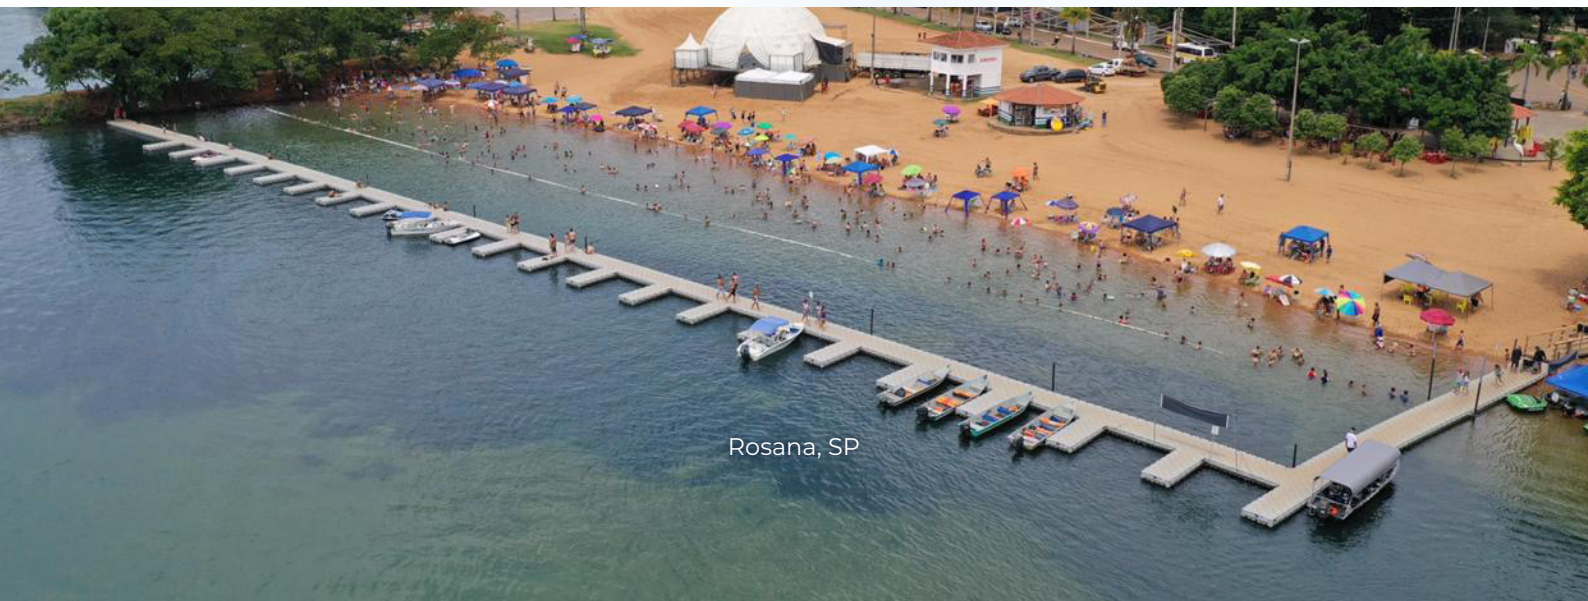

PIERPLAS®

Plataformas Flutuantes

www.ntcfloat.com.br

Pierplas é a solução flutuante que se adapta ao nível da água, mantendo sua embarcação segura e estável.

Ideal para projetos residenciais, marinas, clubes, obras públicas e serviços sobre a água.

Charleston Harbor Resort & Marina, Carolina do Sul, EUA

Cor padrão Cinza

Premium

V1 - 50 x 50 x 42 cm

Standard

V2 - 50 x 50 x 37 cm

Meio-Bloco | Slider

50 x 50 x 27 cm
Um bloco, duas utilidades

Inovação Flutuante

Acessórios

Anel Guia Metálico para Estacas
Diâmetro: 25 cm

Parafuso para Poita

Escada

Guarda-Corpo

Rosana, SP

Projetos Especiais