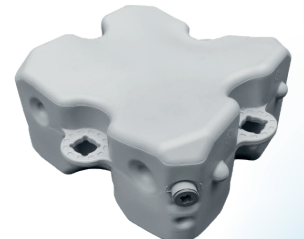

Charleston Harbor Resort & Marina, Carolina do Sul, EUA

Cor padrão Cinza

Premium

V1 - 50 x 50 x 42 cm

Standard

V2 - 50 x 50 x 37 cm

Meio-Bloco | Slider

50 x 50 x 27 cm
Um bloco, duas utilidades

Inovação Flutuante

Acessórios

Anel Guia Metálico para Estacas
Diâmetro: 25 cm

Parafuso para Poita

Escada

Guarda-Corpo

Rosana, SP

Projetos Especiais